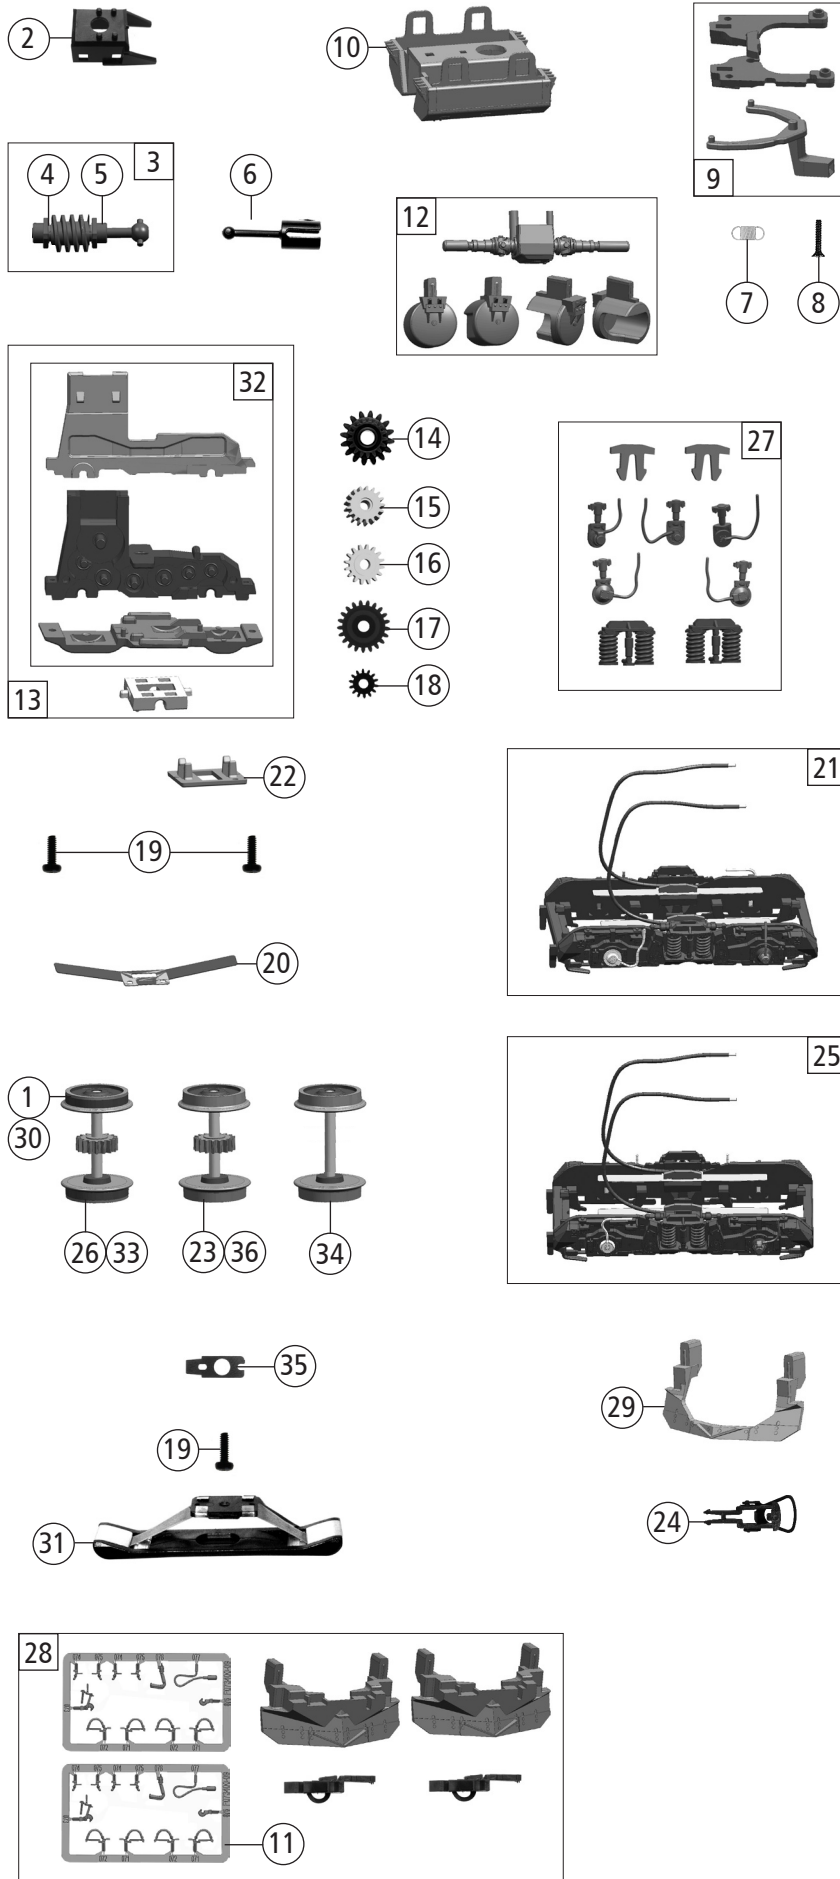

Pos. Nr. Pos.no.	Beschreibung Description	Art.-Nr. Art.no.	Preisgruppe Price bracket
73726	DB 218	=	
73727		=	🔊
79727		~	🔊
1	Hafringsatz 10,3-12,8mm 10Stk. Set with traction tiers 10pieces	40069	---
2	Schneckendeckel Worm cover	121285	4
3	Schneckensatz Worm set	113705	13
4	Beilagscheibe Washer	86108	3
5	Lager für Schneckenachse Bearing for worm axle	89749	6
6	Kardanwelle Cardan shaft	100260	4
7	Zugfeder Tension spring	86208	3
8	SK-Schraube M1,6x7 SK-Screw M1,6x7	116493	3
9	Deichsel und Kulisse Drawbar and backdrop	128458	7
10	Dieseltank Dieseltank	143276	6
11	TS - Bremschläuche + Zughaken Part set of brake tubes & coupling hooks	139832	7
12	TS-Luftkesseln, Kardanwelle Part set air boiler, cardan shaft	128460	8
13	TS-Getriebe 4-tlg. Part set gear 4-parts	140183	15
14	Schnecken Zahnrad doppelt Worm gear	86419	6
15	Zahnrad Z=17 schwarz Gear Z=17	106722	4
16	Zahnrad Z=16 Gear Z=16	117617	3
17	Zahnrad Z=21 G/M=0,4 Gear Z=21 G/M=0,4	86414	3
18	Zahnrad Z=14 Gear Z=14	111115	3
19	GF-Schraube M1,6x5 GF-Screw M1,6x5	115269	3
20	Radkontakt Wheelcontact	128448	5
21	Blende 1 kpl. Bogie 1 ass.	128463	17
22	Achslagerdeckel Axle box cover	128465	5
23	Radsatz m. Zahnrad o. Hafring Wheelset w. gear without traction tyre	128466	11
24	Standardkupplung Standard coupling	89246	6
25	Blende 2 kpl. Bogie 2 ass.	128467	17
26	Radsatz m. Zahnrad m. Hafring Wheelset w. gear w. traction tyre	128468	12
27	TS-Blendensteckteile Part set bogie	128476	8
28	Zurüstbeutel Bag w. accessories	143280	15
29	Schneepflug offen Snow plough open	136343	5
AC - Wechselstrom			
30	Hafringsatz 10,3-12,4mm 10Stk. Set with traction tiers 10pieces	40074	---
31	Schleifer 42mm Slider	86030	14
32	Getriebebesatz 3ltg. Part set gear 3-parts	136179	13
33	Radsatz m. 2Hafringe m. Zahnrad AC Wheelset w. 2traction tiers w. gear	128451	12
34	Radsatz o. Zahnrad o. Hafring Wheelset without gear without traction tyre	112685	10
35	Schleiferauflagekontakt Contact	115560	5
36	Radsatz m. Zahnrad o. Hafring AC Wheelset w. gear without traction tyre	128452	11

Ersatzteile erhalten Sie bei Ihrem Fachhändler, oder Ihrer Landesvertretung.

You can order your Replacement Parts at your local dealer, your country representative.